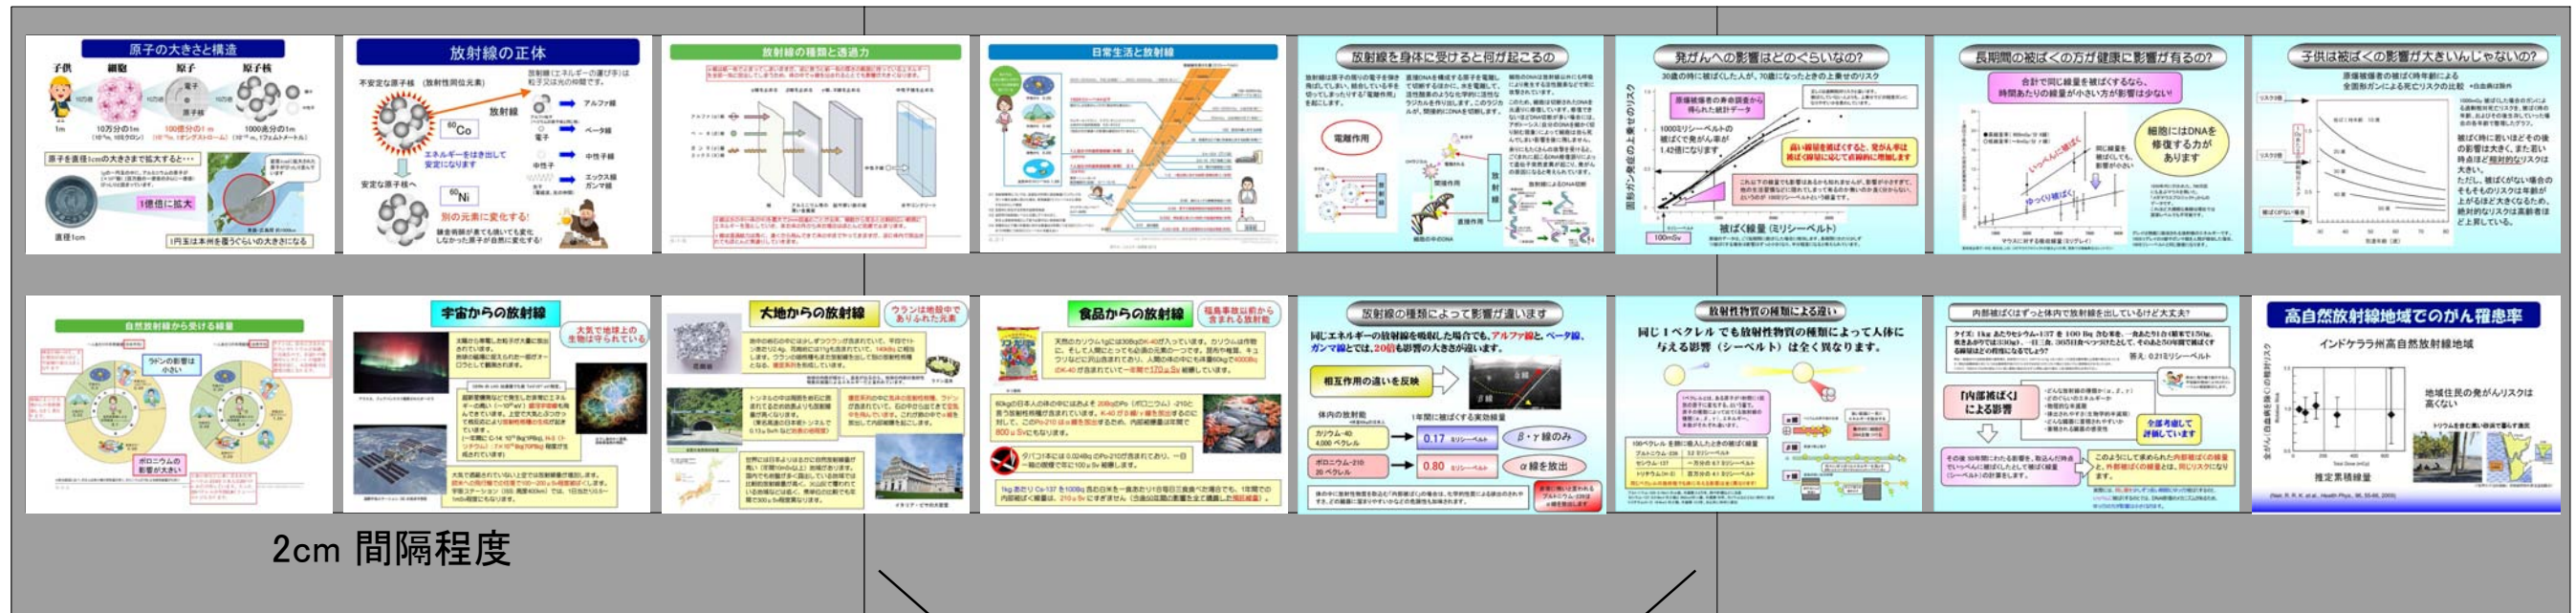

# 放射線の基礎知識1

A0 パネル 841x1189

裏面をアルミテープ止めして連結

# パネルスタンドで掲示

霧箱工作パネル

UVレジン工作パネル

イベント紹介パネル  
(1階受付と701室入口の2枚)

**みんなのくらしと放射線展**  
霧箱工作教室

**「霧箱」を使って放射線を見てみよう!**

放射線は普通目に見えませんが、音も聞こえず人間には感じることが出来ないため、どんなものか良く分かりませんよね。  
そこで100年ほど前に発明された「霧箱」という装置を使って放射線が通った跡を目で見てください!  
普段、何も無いと思っていた空気の中にも、放射線はたくさん飛び交っているんですよ。

放射線にも色々な種類があって、その種類によって飛び方が違いますよ。

放射線が通ると、霧箱の中のアルコールが霧を発生させ、放射線の軌跡が光の道として見えます。

霧箱の構造は、放射線が通ると霧を発生させるアルコールが霧を発生させ、放射線の軌跡が光の道として見えます。

霧箱の構造は、放射線が通ると霧を発生させるアルコールが霧を発生させ、放射線の軌跡が光の道として見えます。

**みんなのくらしと放射線展**  
UVレジンアクセサリー工作教室

放射線が通ると、霧箱の中のアルコールが霧を発生させ、放射線の軌跡が光の道として見えます。

霧箱の構造は、放射線が通ると霧を発生させるアルコールが霧を発生させ、放射線の軌跡が光の道として見えます。

霧箱の構造は、放射線が通ると霧を発生させるアルコールが霧を発生させ、放射線の軌跡が光の道として見えます。

**みんなのくらしと放射線展 工作教室イベント**

霧箱工作教室  
UVレジンアクセサリー工作教室  
放射線測定体験、展示コーナー